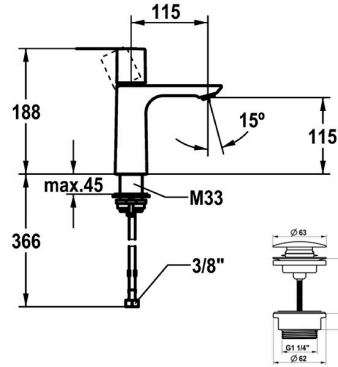

KWC ORA Eengrepsmengkraan - wastafel

Modell-Linie: ORA | 12.498.641.176FL
Kranen | Eengreepkranen

KWC-No.

125484 chromeline, A 115, flexibele aansluitslangen 3/8", met Push Open
125485 chromeline, A 115, flexibele aansluitslangen 3/8", zonder aftapkraan
3600016846 brushed gold, A 115, flexibele aansluitslangen 3/8", met Push Open
3600016914 brushed gold, A 115, flexibele aansluitslangen 3/8", zonder aftapkraan
3600016847 matt black, A 115, flexibele aansluitslangen 3/8", met Push Open
3600016917 matt black, A 115, flexibele aansluitslangen 3/8", zonder aftapkraan
3600016814 brushed steel, A 115, flexibele aansluitslangen 3/8", met Push Open
3600016919 brushed steel, A 115, flexibele aansluitslangen 3/8", zonder aftapkraan
3600016848 brushed copper, A 115, flexibele aansluitslangen 3/8", met Push Open
3600016930 brushed copper, A 115, flexibele aansluitslangen 3/8", zonder aftapkraan
3600016815 brushed graphite, A 115, flexibele aansluitslangen 3/8", met Push Open
3600016940 brushed graphite, A 115, flexibele aansluitslangen 3/8", zonder aftapkraan

- * Eengrepsmengkraan
- * EcoProtect - waterbesparende inrichting
- * Vaste uitloop
- Neoperl® Perlator® SSR, zwenkstraalregelaar
- * KWC patroon M 35 OP
- Met keramische-schijventechniek
- Debiet en temperatuur traploos instelbaar

- * Flexibele aansluitslangen 3/8"
- * QuickInstallation - Bevestiging met draadfitting met borgschroeven
- * Tafelboring ø35 mm
- * Levering:
- KWC afvoergarnitur Push Open 2 in 1 Z.540.049.776

4 l/min (3 bar)
mit Push Open

Modell-Linie: ORA | 12.498.641.176FL
Kranen | Eengreepkranen

Anschluss	Flexible Anschlussschläuche 3/8"
Auslauf	fest
Bedienung	topbedient
Farbcode	matt black
Installationsart	Standmontage
Artikeltyp	Hebelmischer
Mass Höhe	188
Armaturengeräuschgruppe	I
Ausladung A	A 115
Energieetikette (CH)	A
Material	Messing