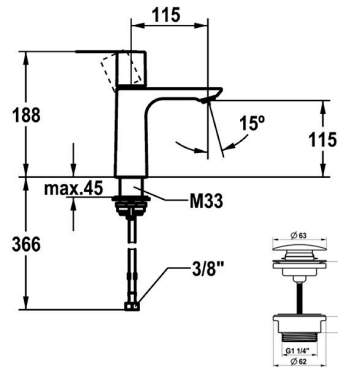

## KWC ORA

Miscelatore a leva - lavabo

Modell-Linie: ORA | 12.498.641.176FL

Rubinetterie per bagni | Rubinetterie monocomando

### KWC-No.

**125484**  
chromeline, A 115, flessibili 3/8", con Push Open

**125485**  
chromeline, A 115, flessibili 3/8", con Push Open

**3600016846**  
brushed gold, A 115, flessibili 3/8", con Push Open