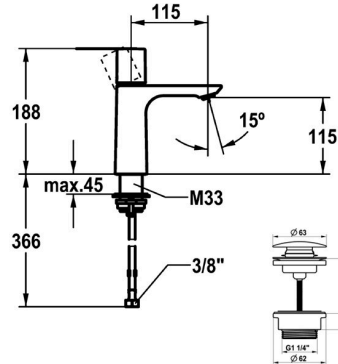

KWC ORA Miscelatore a leva - lavabo

Modell-Linie: ORA | 12.498.641.176FL
Rubinetterie per bagni | Rubinetterie monocomando

KWC-No.

125484
chromeline, A 115, flessibili 3/8", con Push Open

125485
chromeline, A 115, flessibili 3/8", con Push Open

3600016814
brushed steel, A 115, flessibili 3/8", con Push Open

3600016919
brushed steel, A 115, flessibili 3/8", con Push Open

3600016848
brushed copper, A 115, flessibili 3/8", con Push Open

3600016930
brushed copper, A 115, flessibili 3/8", con Push Open

- * Tubi flessibili di collegamento da 3/8"
- * QuickInstallation - Fissaggio tramite raccordo filettato con viti di arresto
- * Foratura ø35 mm
- * Incluso nella fornitura:
- Valvola di scarico KWC Push Open 2 in 1 Z.540.049.776

Dati tecnici

Auslaufmenge

4 l/min (3 bar)

Ablaufgarnitur

mit Push Open

Anschluss

Flexible Anschlussschläuche 3/8"

Auslauf