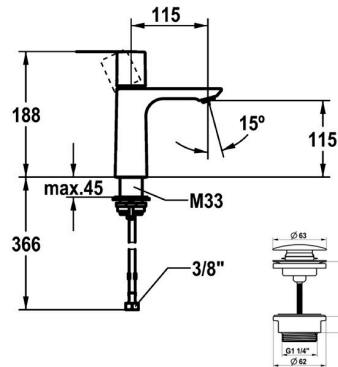

## KWC ORA Hebelmischer - Waschtisch

Modell-Linie: ORA | 12.498.641.176FL  
Armaturen | Manuelle Armaturen

### KWC-Nr.

**125484**  
chromeline, A 115, flexible Anschlusschläuche 3/8", mit Push Open

**125485**  
chromeline, A 115, flexible Anschlusschläuche 3/8", ohne Ablaufventil

**3600016846**  
brushed gold, A 115, flexible Anschlusschläuche 3/8", mit Push Open

## KWC ORA Hebelmischer - Waschtisch

Modell-Linie: ORA | 12.498.641.176FL  
Armaturen | Manuelle Armaturen

Auslaufmenge	4 l/min (3 bar)
Ablaufgarnitur	mit Push Open
Anschluss	Flexible Anschlussschläuche 3/8"
Auslauf	fest
Bedienung	topbedient
Farbcode	matt black
Installationsart	Standmontage
Artikeltyp	Hebelmischer
Mass Höhe	188
Armaturengeräuschgruppe	I
Ausladung A	A 115
Energieetikette (CH)	A
Material	Messing