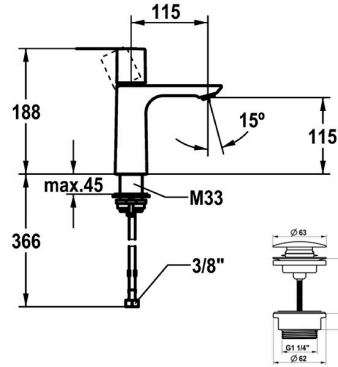

KWC ORA Eengrepsmengkraan - wastafel

Modell-Linie: ORA | 12.498.641.175FL
Kranen | Eengreepkranen

KWC-No.

125484 chromeline, A 115, flexibele aansluitslangen 3/8", met Push Open
125485 chromeline, A 115, flexibele aansluitslangen 3/8", zonder aftapkraan
3600016846 brushed gold, A 115, flexibele aansluitslangen 3/8", met Push Open
3600016914 brushed gold, A 115, flexibele aansluitslangen 3/8", zonder aftapkraan
3600016847 matt black, A 115, flexibele aansluitslangen 3/8", met Push Open
3600016917 matt black, A 115, flexibele aansluitslangen 3/8", zonder aftapkraan
3600016814 brushed steel, A 115, flexibele aansluitslangen 3/8", met Push Open
3600016919 brushed steel, A 115, flexibele aansluitslangen 3/8", zonder aftapkraan
3600016848 brushed copper, A 115, flexibele aansluitslangen 3/8", met Push Open
3600016930 brushed copper, A 115, flexibele aansluitslangen 3/8", zonder aftapkraan
3600016815 brushed graphite, A 115, flexibele aansluitslangen 3/8", met Push Open
3600016940 brushed graphite, A 115, flexibele aansluitslangen 3/8", zonder aftapkraan

- * Flexibele aansluitslangen 3/8"
- * QuickInstallation - Bevestiging met draadfitting met borgschroeven
- * Tafelboring ø35 mm
- * Levering:
- KWC afvoergarnitur Push Open 2 in 1 Z.540.049.775

4 l/min (3 bar)
mit Push Open

Modell-Linie: ORA | 12.498.641.175FL
Kranen | Eengreepkranen

Anschluss	Flexible Anschlussschläuche 3/8"
Auslauf	fest
Bedienung	topbedient
Farbcode	brushed gold
Installationsart	Standmontage
Artikeltyp	Hebelmischer
Mass Höhe	188
Armaturengeräuschgruppe	I
Ausladung A	A 115
Energieetikette (CH)	A
Material	Messing