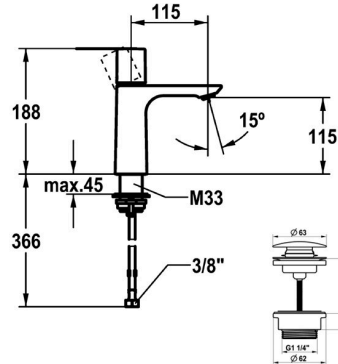

## KWC ORA Mitigeur à levier - lavabo

Modell-Linie: ORA | 12.498.641.179FL  
Robinetteries | Robinets à monocommande

### KWC-No.

**125484**  
chromeline, A 115, flexibles 3/8", avec Push Open

**125485**  
chromeline, A 115, flexibles 3/8", sans vidage

**3600016846**  
brushed gold, A 115, flexibles 3/8", avec Push Open