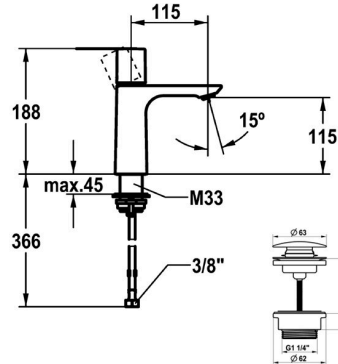

KWC ORA Eengrepsmengkraan - wastafel

Modell-Linie: ORA | 12.498.641.177FL
Kranen | Eengreepkranen

KWC-No.

125484 chromeline, A 115, flexibele aansluitslangen 3/8", met Push Open
125485 chromeline, A 115, flexibele aansluitslangen 3/8", zonder aftapkraan
3600016846 brushed gold, A 115, flexibele aansluitslangen 3/8", met Push Open
3600016914 brushed gold, A 115, flexibele aansluitslangen 3/8", zonder aftapkraan
3600016847 matt black, A 115, flexibele aansluitslangen 3/8", met Push Open
3600016917 matt black, A 115, flexibele aansluitslangen 3/8", zonder aftapkraan
3600016814 brushed steel, A 115, flexibele aansluitslangen 3/8", met Push Open
3600016919 brushed steel, A 115, flexibele aansluitslangen 3/8", zonder aftapkraan
3600016848 brushed copper, A 115, flexibele aansluitslangen 3/8", met Push Open
3600016930 brushed copper, A 115, flexibele aansluitslangen 3/8", zonder aftapkraan
3600016815 brushed graphite, A 115, flexibele aansluitslangen 3/8", met Push Open
3600016940 brushed graphite, A 115, flexibele aansluitslangen 3/8", zonder aftapkraan

- * Flexibele aansluitslangen 3/8"
- * QuickInstallation - Bevestiging met draadfitting met borgschroeven
- * Tafelboring ø35 mm
- * Levering:
- KWC afvoergarnitur Push Open 2 in 1 Z.540.049.700

4 l/min (3 bar)
mit Push Open

Modell-Linie: ORA | 12.498.641.177FL
Kranen | Eengreepkranen

Anschluss	Flexible Anschlussschläuche 3/8"
Auslauf	fest
Bedienung	topbedient
Farbcode	brushed steel
Installationsart	Standmontage
Artikeltyp	Hebelmischer
Mass Höhe	188
Armaturengeräuschgruppe	I
Ausladung A	A 115
Energieetikette (CH)	A
Material	Messing