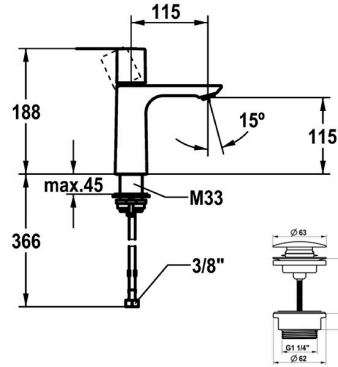

## KWC ORA Mitigeur à levier - lavabo

Modell-Linie: ORA | 12.498.641.177FL  
Robinetteries | Robinets à monocommande

### KWC-No.

**125484**  
chromeline, A 115, flexibles 3/8", avec Push Open

**125485**  
chromeline, A 115, flexibles 3/8", sans vidage

**3600016846**  
brushed gold, A 115, flexibles 3/8", avec Push Open