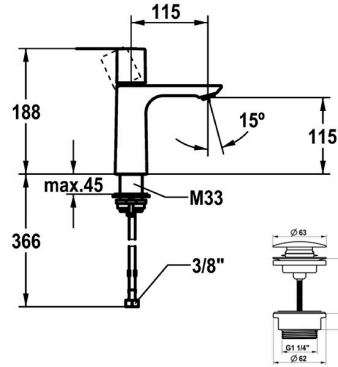

## KWC ORA Hebelmischer - Waschtisch

Modell-Linie: ORA | 12.498.641.177FL  
Armaturen | Manuelle Armaturen

### KWC-Nr.

**125484**  
chromeline, A 115, flexible Anschlusschläuche 3/8", mit Push Open

**125485**  
chromeline, A 115, flexible Anschlusschläuche 3/8", ohne Ablaufventil

**3600016846**  
brushed gold, A 115, flexible Anschlusschläuche 3/8", mit Push Open

## KWC ORA Hebelmischer - Waschtisch

Modell-Linie: ORA | 12.498.641.177FL  
Armaturen | Manuelle Armaturen

Auslaufmenge	4 l/min (3 bar)
Ablaufgarnitur	mit Push Open
Anschluss	Flexible Anschlussschläuche 3/8"
Auslauf	fest
Bedienung	topbedient
Farbcode	brushed steel
Installationsart	Standmontage
Artikeltyp	Hebelmischer
Mass Höhe	188
Armaturengeräuschgruppe	I
Ausladung A	A 115
Energieetikette (CH)	A
Material	Messing