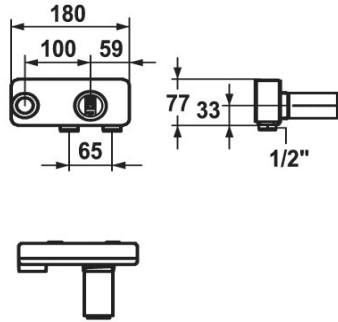

KWC Inbouwdeel

Modell-Linie: ACCESSOIRES | 39.001.402.176
Kranen | Ruwbouwsets voor kranen

KWC-No.

125189
chromeline, G 1/2"

3600016797
brushed gold, G 1/2"

3600016809
matt black, G 1/2"

3600016808
brushed steel, G 1/2"

3600016799
brushed copper, G 1/2"

3600016810
brushed graphite, G 1/2"

Kleurcode

chromeline

brushed gold

matt black

brushed steel

brushed copper

brushed graphite

NEW

* Inbouwdeel tweegats wand
* Aansluitschroefdraad 1/2"
* Apart bestellen:
-Inbouwset Z.536.828

* Passend bij:
- KWC AVA 2.0
- KWC ORA

Technical Data

Connection

G1/2"

Kleurcode