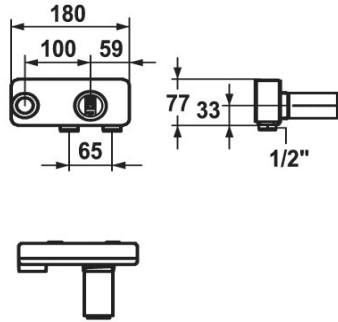

## KWC Inbouwdeel

Modell-Linie: ACCESSOIRES | 39.001.402.177  
Kranen | Ruwbouwsets voor kranen

### KWC-No.

**125189**  
chromeline, G 1/2"

**3600016797**  
brushed gold, G 1/2"

**3600016809**  
matt black, G 1/2"

**3600016808**  
brushed steel, G 1/2"

**3600016799**  
brushed copper, G 1/2"

**3600016810**  
brushed graphite, G 1/2"

\* Inbouwdeel tweegats wand  
\* Aansluitschroefdraad 1/2"  
\* Apart bestellen:  
-Inbouwset Z.536.828

\* Passend bij:  
- KWC AVA 2.0  
- KWC ORA

### Technical Data

Connection

G1/2"

Kleurcode

brushed steel

Installation\_type

WANDMONTAGE

Type artikel