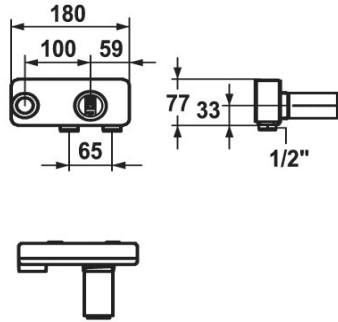

KWC Inbouwdeel

Modell-Linie: ACCESSOIRES | 39.001.402.178
Kranen | Ruwbouwsets voor kranen

KWC-No.

125189
chromeline, G 1/2"

3600016797
brushed gold, G 1/2"

3600016809
matt black, G 1/2"

3600016808
brushed steel, G 1/2"

3600016799
brushed copper, G 1/2"

3600016810
brushed graphite, G 1/2"

Kleurcode

chromeline

brushed gold

matt black

brushed steel

brushed copper

brushed graphite

NEW

* Inbouwdeel tweegats wand
* Aansluitschroefdraad 1/2"
* Apart bestellen:
-Inbouwset Z.536.828

* Passend bij:
- KWC AVA 2.0
- KWC ORA

Technical Data

Connection

G1/2"

Kleurcode