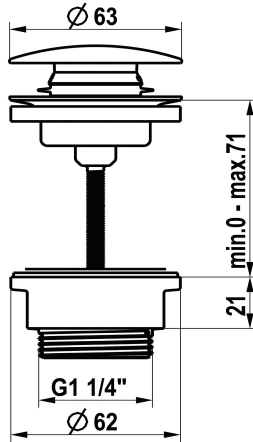

### Valvola di scarico Push Open

Modell-Linie: ACCESSOIRES | Z.540.049.776

Ricambi | Accessori per rubinetterie per lavabi

#### KWC-No.

**360004482**

chromeline

**360004483**

acciaio inox

**3600013518**

brushed gold

**3600015501**

#### Dati tecnici

Farbcode

matt black

Artikeltyp

Ablaufventil

Mass Höhe

0-71

Material