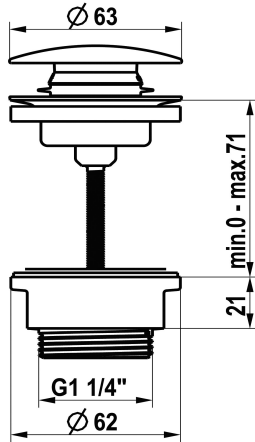

## KWC Vidage Push Open

Modell-Linie: ACCESSOIRES | Z.540.049.776  
Pièces de rechange | Pièces de rechange robinetterie

### KWC-No.

**3600004482**

chromeline

**3600004483**

acier inoxydable

**3600013518**

brushed gold

**3600015501**

### Données techniques

Code couleur

matt black

Type d'article

ABLAUFVENTIL

Dimension de la hauteur

0-71

Matière