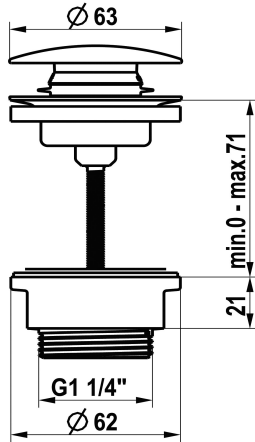

KWC Vidage Push Open

Modell-Linie: ACCESSOIRES | Z.540.049.776
Pièces de rechange | Pièces de rechange robinetterie

KWC-No.

3600004482

chromeline

3600004483

acier inoxydable

3600013518

Artikeltyp

Ablaufventil

Mass Höhe

0-71

Material

rostfreier Stahl

teamNumber

853026.629