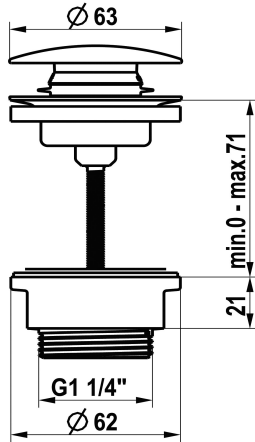

KWC Vidage Push Open

Modell-Linie: ACCESSOIRES | Z.540.049.776
Pièces de rechange | Pièces de rechange robinetterie

KWC-No.

3600004482

chromeline

3600004483

acier inoxydable

3600013518

Ablaufventil

Mass Höhe

0-71

Material

rostfreier Stahl

NEW