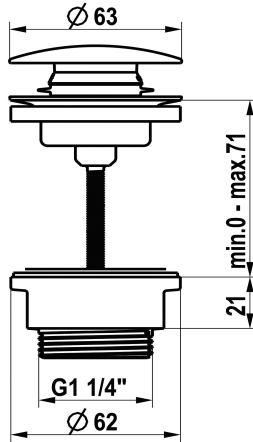

## KWC Ablaufventil Push Open

Modell-Linie: ACCESSOIRES | Z.540.049.776  
Zubehör und Funktionsteile | Ersatzteile Armaturen

### KWC-Nr.

**3600004482**  
chromeline

**3600004483**  
Edelstahl

**3600013518**  
brushed gold

**3600015501**  
matt black

**3600013519**  
brushed copper

**3600013530**  
brushed graphite

\* KWC Ablaufventil Push Open  
\* Aus Edelstahl  
\* 2 in 1 Funktion

- zum Öffnen und Schliessen drücken  
- in offener Position arretierbar  
\* für Waschtische mit oder ohne Überlauf geeignet

### Technische Daten

Farbcode

matt black

Artikeltyp

Ablaufventil

Mass Höhe

0-71

Material