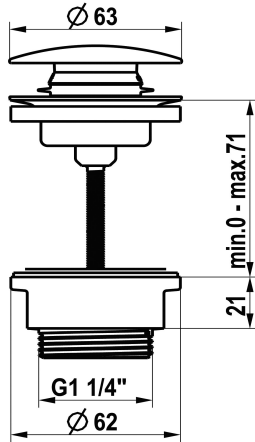

KWC Ablaufventil Push Open

Modell-Linie: ACCESSOIRES | Z.540.049.776
Zubehör und Funktionsteile | Ersatzteile Armaturen

KWC-Nr.

3600004482
chromeline

3600004483
Edelstahl

3600013518
brushed gold

3600015501
matt black

3600013519
brushed copper

3600013530
brushed graphite

Farbcode

chromeline

Edelstahl

brushed gold

matt black

brushed copper

brushed graphite

* KWC Ablaufventil Push Open
* Aus Edelstahl
* 2 in 1 Funktion

- zum Öffnen und Schliessen drücken
- in offener Position arretierbar
* für Waschtische mit oder ohne Überlauf geeignet

Technische Daten

Farbcode

Artikeltyp

Mass Höhe

Material

matt black

Ablaufventil

0-71

rostfreier Stahl