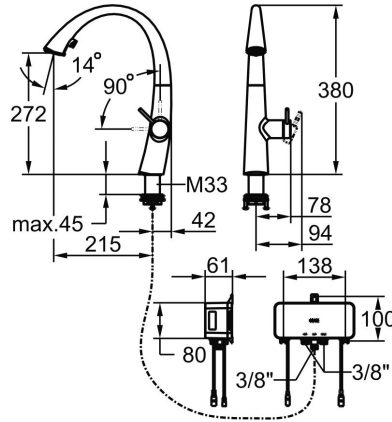

### KWC-No.

**3600015332**

chromeline, A 215, flexibele aansluitslangen 3/8", netvoeding

**3600015324**

decor steel, A 215, flexibele aansluitslangen 3/8", netvoeding

**3600015325**

matt black, A 215, flexibele aansluitslangen 3/8", netvoeding

- Slangoppervlak passend bij het oppervlak van de kraan
- \* SwivelStop - slangdoorvoer, 270° draaibaar, beperkbaar tot 120°
- \* EasyLock - eenvoudige terugvoer van de uittrekbare douche
- \* OptimalSpace - royale was-/werkruimte
- \* Flexibele aansluitslangen 3/8"-3/8"
- \* Bevestiging met schroefdraadhuls
- \* Afstand wand tot hart tafelboring ø35 mm
- \* Leveringsomvang:
- Stekkeradapter 100-240 V / bedrijfsspanning 15 v 900 mm
- Mengkraan Z.540.205
- \* Optioneel te bestellen batterijpakket Z.540.204

### Technical Data

Doorstroomhoeveelheid zeefstraal

8.1 l/min (3 bar)

Doorstroomhoeveelheid normale straal

7.9 l/min (3 bar)

Licht

MIT LUMINAQUA LED-TECH

schroefverbindingen

J-AUSLAUF

Hoogteafmeting

380

geluidsklasse

I

Projectie A

A215

Energielabel (CH)