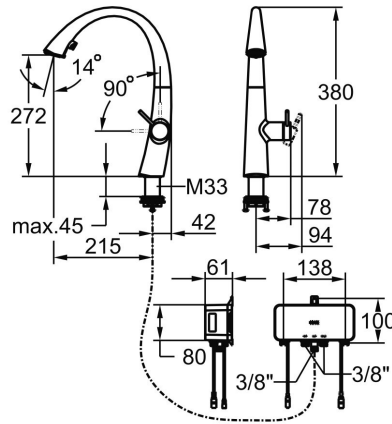

KWC ZOE

Miscelatore a leva - cucina - ClickControl - LEDShine

Modell-Linie: ZOE | 10.201.025.000FL

Rubinerterie per bagni | Rubinerterie monocomando

KWC-No.

3600015332

chromeline, A 215, flessibili 3/8", a rete

3600015324

decor steel, A 215, flessibili 3/8", a rete

3600015325

matt black, A 215, flessibili 3/8", a rete

Codice colore

chromeline

decor steel

matt black

- Estraibile fino a 500 mm

- Superficie del tubo flessibile abbinata alla superficie della rubinetteria

* SwivelStop - passaggio tubo flessibile, orientabile a 270°, limitabile a 120°

* EasyLock - facile ritorno della doccia estraibile

* OptimalSpace - ampia zona di lavaggio/lavoro

* Tubi di collegamento flessibili 3/8"-3/8"

* Fissaggio con raccordo filettato M33 x 1,5

* Distanza tra la parete e il centro del foro del lavabo ø35 mm

* Incluso nella fornitura: