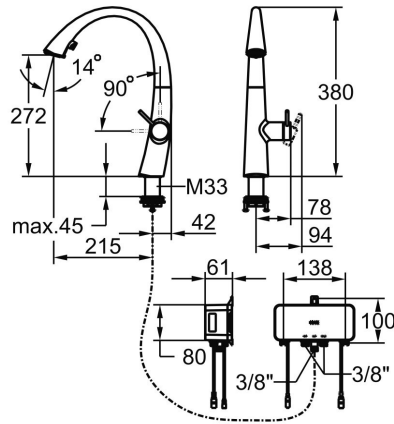

## KWC ZOE

Mitigeur à levier - cuisine - ClickControl - LEDShine

Modell-Linie: ZOE | 10.201.025.000FL  
Robinetteries | Robinets à monocommande

### KWC-No.

**3600015332**  
chromeline, A 215, flexibles 3/8", réseau visible

**3600015324**  
decor steel, A 215, flexibles 3/8", réseau visible

**3600015325**  
matt black, A 215, flexibles 3/8", réseau visible

- Surface du tuyau assortie à la surface du robinet
- \* SwivelStop - passage de tuyau, pivotant à 270°, limitable à 120°
- \* EasyLock - retour facile de la douchette extractible
- \* OptimalSpace - zone de lavage / de travail généreuse
- \* Tuyaux de raccordement flexibles 3/8"-3/8"
- \* Fixation par tige filetée
- \* Distance mur au centre du perçage dans table ø35 mm
- \* Contenu de la livraison :
  - Alimentation secteur 100-240 V / tension de marche 15 V 900 mm
  - Mitigeur Z.540.205
  - \* Disponible en option : bloc-batterie Z.540.204

J-AUSLAUF

Dimension de la hauteur

380

Groupe de bruit pour la robinetterie

I

Projection A

A215

Label énergétique (CH)