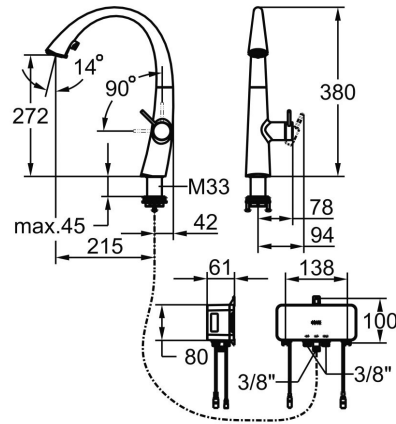

KWC ZOE

Mitigeur à levier - cuisine - ClickControl

Modell-Linie: ZOE | 10.201.026.176FL
Robinetteries | Robinets à monocommande

KWC-No.

3600015330
chromeline, A 215, flexibles 3/8"

3600015323
decor steel, A 215, flexibles 3/8"

- Extensible jusqu'à 500 mm
- Surface du tuyau assortie à la surface du robinet
- * SwivelStop - passage de tuyau, pivotant à 270°, limitable à 120°
- * EasyLock - retour facile de la douchette extractible
- * OptimalSpace - zone de lavage / de travail généreuse
- * Tuyaux de raccordement flexibles 3/8"-3/8"
- * Fixation par tige filetée
- * Distance mur au centre du perçage dans table ø35 mm
- * Contenu de la livraison :
- Mitigeur Z.540.205
* Disponible en option : bloc-batterie Z.540.204

Données techniques

Débit jet pluie

8.1 l/min (3 bar)

Débit jet normal

7.9 l/min (3 bar)

Raccord

FLEXIBLE_ANSCHLUSSSCHL_3/8"

goulot

STANDMONTAGE

Type d'article

HEBELMISCHER

forme de construction

J-AUSLAUF

Dimension de la hauteur

380

Groupe de bruit pour la robinetterie