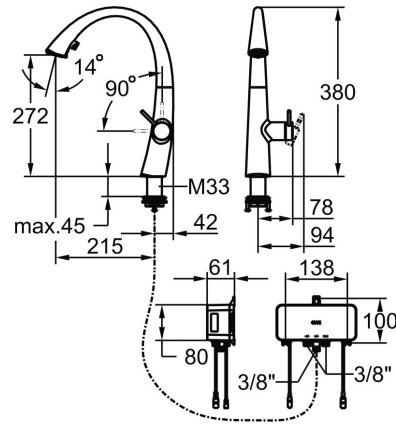

KWC ZOE

Mitigeur à levier - cuisine - ClickControl

Modell-Linie: ZOE | 10.201.026.176FL

Robinetteries | Robinets à monocommande

KWC-No.

3600015330

chromeline, A 215, flexibles 3/8"

3600015323

- Extensible jusqu'à 500 mm
- Surface du tuyau assortie à la surface du robinet
- * SwivelStop - passage de tuyau, pivotant à 270°, limitable à 120°
- * EasyLock - retour facile de la douchette extractible
- * OptimalSpace - zone de lavage / de travail généreuse
- * Tuyaux de raccordement flexibles 3/8"-3/8"
- * Fixation par tige filetée
- * Distance mur au centre du perçage dans table ø35 mm
- * Contenu de la livraison :
 - Mitigeur Z.540.205
 - * Disponible en option : bloc-batterie Z.540.204

Données techniques

Débit jet pluie

8.1 l/min (3 bar)

Débit jet normal

7.9 l/min (3 bar)

Raccord

FLEXIBLE_ANSCHLUSSSCHL_3/8"

goulot

STANDMONTAGE

Type d'article

HEBELMISCHER

forme de construction

J-AUSLAUF

Dimension de la hauteur

380

Groupe de bruit pour la robinetterie