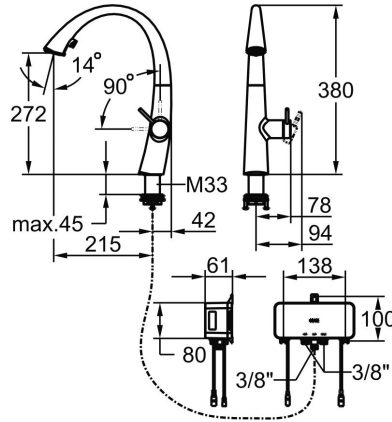

KWC ZOE

Eengreepsmengkraan - keuken - ClickControl

Modell-Linie: ZOE | 10.201.026.000FL

Kranen | Eengreepkranen

KWC-No.

3600015330

chromeline, A 215, flexibele aansluitslangen 3/8"

3600015323

decor steel, A 215, flexibele aansluitslangen 3/8"

3600015331

matt black, A 215, flexibele aansluitslangen 3/8"

Kleurcode

chromeline

decor steel

matt black

NEW

- Tot 500 mm uittrekbaar

- Slangoppervlak passend bij het oppervlak van de kraan

* SwivelStop - slangdoorvoer, 270° draaibaar, beperkbaar tot 120°

* EasyLock - eenvoudige terugvoer van de uittrekbare douche

STANDMONTAGE

Type artikel

HEBELMISCHER

bouwworm

J-AUSLAUF

Hoogteafmeting

380

G_Acoustic group