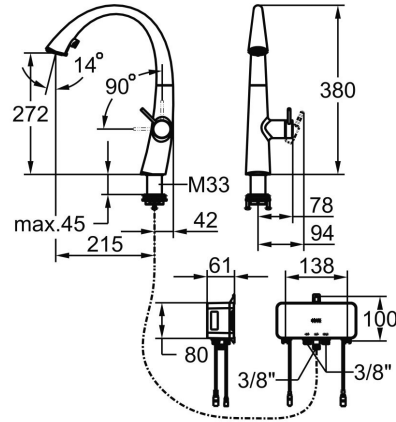

KWC ZOE

Mitigeur à levier - cuisine - ClickControl

Modell-Linie: ZOE | 10.201.026.000FL
Robinetteries | Robinets à monocommande

KWC-No.

3600015330
chromeline, A 215, flexibles 3/8"

3600015323
decor steel, A 215, flexibles 3/8"

- Extensible jusqu'à 500 mm
- Surface du tuyau assortie à la surface du robinet
- * SwivelStop - passage de tuyau, pivotant à 270°, limitable à 120°
- * EasyLock - retour facile de la douchette extractible
- * OptimalSpace - zone de lavage / de travail généreuse
- * Tuyaux de raccordement flexibles 3/8"-3/8"
- * Fixation par tige filetée
- * Distance mur au centre du perçage dans table ø35 mm
- * Contenu de la livraison :
- Mitigeur Z.540.205
* Disponible en option : bloc-batterie Z.540.204

Données techniques

Débit jet pluie

8.1 l/min (3 bar)

Débit jet normal

7.9 l/min (3 bar)

Raccord

FLEXIBLE_ANSCHLUSSSCHL_3/8"

goulot

STANDMONTAGE

Type d'article

HEBELMISCHER

forme de construction

J-AUSLAUF

Dimension de la hauteur

380

Groupe de bruit pour la robinetterie