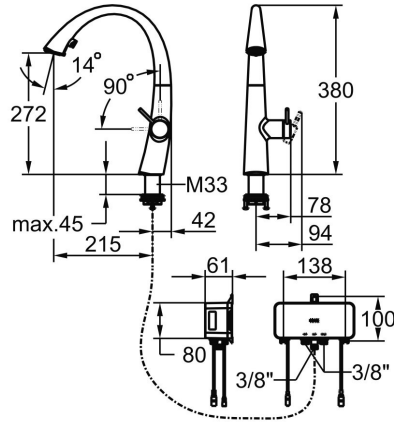

## KWC ZOE

Hebelmischer - Küche - ClickControl

Modell-Linie: ZOE | 10.201.026.000FL

Armaturen | Manuelle Armaturen

### KWC-Nr.

**3600015330**

chromeline, A 215, flexible Anschlusschläuche 3/8"

**3600015323**

decor steel, A 215, flexible Anschlusschläuche 3/8"

**3600015331**

matt black, A 215, flexible Anschlusschläuche 3/8"

### Technische Daten

Auslaufmenge Siebstrahl

8.1 l/min (3 bar)

Auslaufmenge Normalstrahl

7.9 l/min (3 bar)

Anschluss

Flex. Anschlusschläuche 3/8"

Auslauf

Standmontage

Artikeltyp

Hebelmischer

Bauform

J-Auslauf

Mass Höhe

380

Armaturengeräuschgruppe