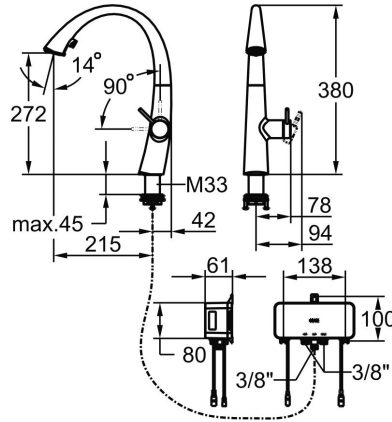

## KWC ZOE

Eengreepsmengkraan - keuken - ClickControl - LEDShine

**Modell-Linie:** ZOE | 10.201.025.176FL

Kranen | Eengreepkranen

### KWC-No.

**3600015332**

chromeline, A 215, flexibele aansluitslangen 3/8", netvoeding

**3600015324**

decor steel, A 215, flexibele aansluitslangen 3/8", netvoeding

**3600015325**

matt black, A 215, flexibele aansluitslangen 3/8", netvoeding

### Technical Data

Doorstroomhoeveelheid zeefstraal

8.1 l/min (3 bar)

Doorstroomhoeveelheid normale straal

7.9 l/min (3 bar)

Connection

FLEXIBLE\_ANSCHLUSSSCHL\_3/8"

Uitloop

STANDMONTAGE

Type artikel

HEBELMISCHER

bouwworm

J-AUSLAUF

Hoogteafmeting

380

G\_Acoustic group