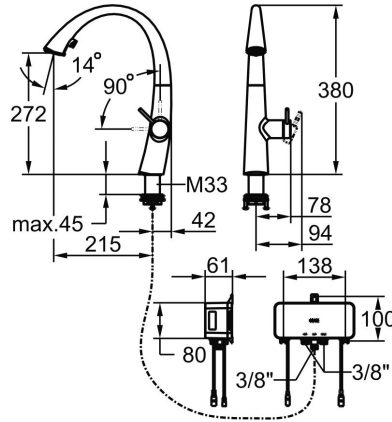

## KWC ZOE

Eengreepsmengkraan - keuken - ClickControl - LEDShine

Modell-Linie: ZOE | 10.201.025.176FL

Kranen | Eengreepkranen

### KWC-No.

**3600015332**

chromeline, A 215, flexibele aansluitslangen 3/8", netvoeding

**3600015324**

decor steel, A 215, flexibele aansluitslangen 3/8", netvoeding

**3600015325**

matt black, A 215, flexibele aansluitslangen 3/8", netvoeding

### Technical Data

Doorstroomhoeveelheid zeefstraal

8.1 l/min (3 bar)

Doorstroomhoeveelheid normale straal

7.9 l/min (3 bar)

schroefverbindingen

FLEXIBLE\_ANSCHLUSSSCHL\_3/8"

Uitloop

STANDMONTAGE

Type artikel

HEBELMISCHER

bouwworm

J-AUSLAUF

Hoogteafmeting

380

geluidsklasse