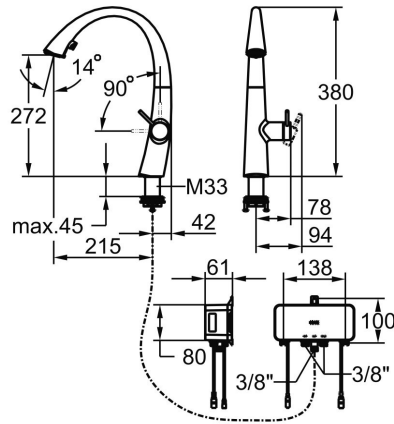

KWC ZOE

Mitigeur à levier - cuisine - ClickControl - LEDShine

Modell-Linie: ZOE | 10.201.025.176FL
Robinetteries | Robinets à monocommande

KWC-No.

3600015332
chromeline, A 215, flexibles 3/8", réseau visible

3600015324
decor steel, A 215, flexibles 3/8", réseau visible

3600015325
matt black, A 215, flexibles 3/8", réseau visible

Code couleur

chromeline

decor steel

matt black

NEW

- * ClickControl – Réglage de la température et du débit d'eau par simple clic
- * Positionnement des commandes uniquement à droite
- * TouchProtect - protection contre les brûlures grâce au principe de la double coque
- * Douchette extractible dissimulée
- Sens d'extraction, forme et maniement ergonomiques
- SprayClean - élimination active du calcaire et nettoyage rapide du filtre
- Neoperl® Cascade®
- PowerClean
- Mode jet filtré, avec réinitialisation automatique
- Extensible jusqu'à 500 mm

- Surface du tuyau assortie à la surface du robinet
- * SwivelStop - passage de tuyau, pivotant à 270°, limitable à 120°
- * EasyLock - retour facile de la douchette extractible
- * OptimalSpace - zone de lavage / de travail généreuse
- * Tuyaux de raccordement flexibles 3/8"-3/8"
- * Fixation par tige filetée
- * Distance mur au centre du perçage dans table ø35 mm
- * Contenu de la livraison :
- Alimentation secteur 100-240 V / tension de marche 15 V 900 mm
- Mitigeur Z.540.205
- * Disponible en option : bloc-batterie Z.540.204

Données techniques

Débit jet pluie	8.1 l/min (3 bar)
Débit jet normal	7.9 l/min (3 bar)
Raccord	FLEXIBLE_ANSCHLUSSSCHL_3/8"
goulot	SCHWENKBAR
Commande	SEITENBEDIENT
Douchette de cuisine	AUSZUGBRAUSE
Code couleur	matt black
Type d'installation	STANDMONTAGE
Type d'article	HEBELMISCHER
forme de construction	J-AUSLAUF
Dimension de la hauteur	380
Groupe de bruit pour la robinetterie	I
Projection A	A215
Label énergétique (CH)	A
Dimension de la sortie d'eau	272
Matière	Laiton