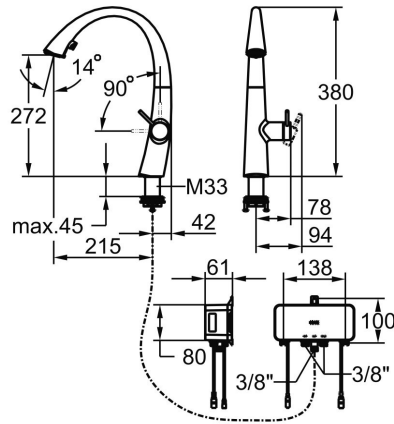

KWC ZOE

Mitigeur à levier - cuisine - ClickControl - LEDShine

Modell-Linie: ZOE | 10.201.025.127FL
Robinetteries | Robinets à monocommande