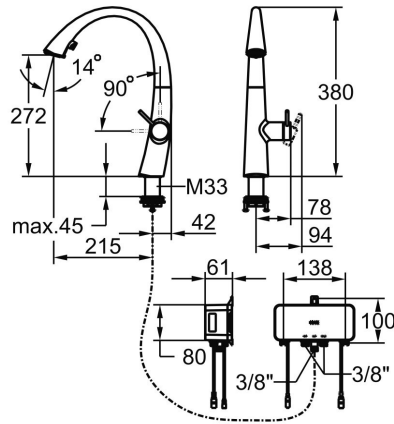

## KWC ZOE

Mitigeur à levier - cuisine - ClickControl - LEDShine

Modell-Linie: ZOE | 10.201.025.127FL  
Robinetteries | Robinets à monocommande

### KWC-No.

**3600015332**  
chromeline, A 215, flexibles 3/8", réseau visible

**3600015324**  
decor steel, A 215, flexibles 3/8", réseau visible

**3600015325**  
matt black, A 215, flexibles 3/8", réseau visible

- Surface du tuyau assortie à la surface du robinet
- \* SwivelStop - passage de tuyau, pivotant à 270°, limitable à 120°
- \* EasyLock - retour facile de la douchette extractible
- \* OptimalSpace - zone de lavage / de travail généreuse
- \* Tuyaux de raccordement flexibles 3/8"-3/8"
- \* Fixation par tige filetée
- \* Distance mur au centre du perçage dans table ø35 mm
- \* Contenu de la livraison :
  - Alimentation secteur 100-240 V / tension de marche 15 V 900 mm
  - Mitigeur Z.540.205
  - \* Disponible en option : bloc-batterie Z.540.204

J-AUSLAUF

Dimension de la hauteur

380

Groupe de bruit pour la robinetterie

I

Projection A

A215

Label énergétique (CH)