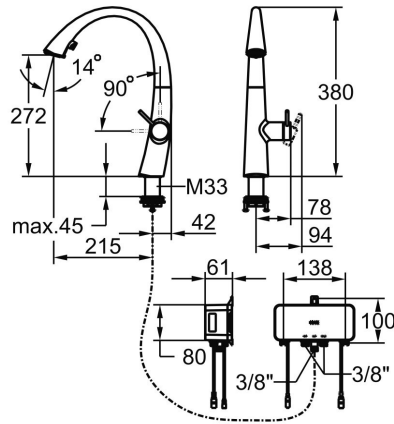

### KWC-No.

**3600015332**  
chromeline, A 215, flexibles 3/8", réseau visible

**3600015324**  
decor steel, A 215, flexibles 3/8", réseau visible

**3600015325**  
matt black, A 215, flexibles 3/8", réseau visible

- Surface du tuyau assortie à la surface du robinet
- \* SwivelStop - passage de tuyau, pivotant à 270°, limitable à 120°
- \* EasyLock - retour facile de la douchette extractible
- \* OptimalSpace - zone de lavage / de travail généreuse
- \* Tuyaux de raccordement flexibles 3/8"-3/8"
- \* Fixation par tige filetée
- \* Distance mur au centre du perçage dans table ø35 mm
- \* Contenu de la livraison :
  - Alimentation secteur 100-240 V / tension de marche 15 V 900 mm
  - Mitigeur Z.540.205
  - \* Disponible en option : bloc-batterie Z.540.204