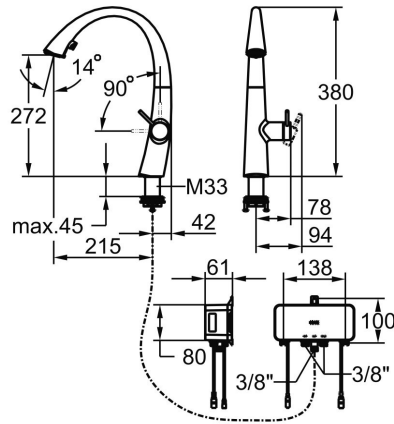

KWC ZOE

Mitigeur à levier - cuisine - ClickControl

Modell-Linie: ZOE | 10.201.026.127FL
Robinetteries | Robinets à monocommande

KWC-No.

3600015330
chromeline, A 215, flexibles 3/8"

3600015323
decor steel, A 215, flexibles 3/8"

- Extensible jusqu'à 500 mm
- Surface du tuyau assortie à la surface du robinet
- * SwivelStop - passage de tuyau, pivotant à 270°, limitable à 120°
- * EasyLock - retour facile de la douchette extractible
- * OptimalSpace - zone de lavage / de travail généreuse
- * Tuyaux de raccordement flexibles 3/8"-3/8"
- * Fixation par tige filetée
- * Distance mur au centre du perçage dans table ø35 mm
- * Contenu de la livraison :
- Mitigeur Z.540.205
* Disponible en option : bloc-batterie Z.540.204

Données techniques

Débit jet pluie

8.1 l/min (3 bar)

Débit jet normal

7.9 l/min (3 bar)

Raccord

FLEXIBLE_ANSCHLUSSSCHL_3/8"

goulot

decor steel

Type d'installation

STANDMONTAGE

Type d'article

HEBELMISCHER

forme de construction

J-AUSLAUF

Dimension de la hauteur