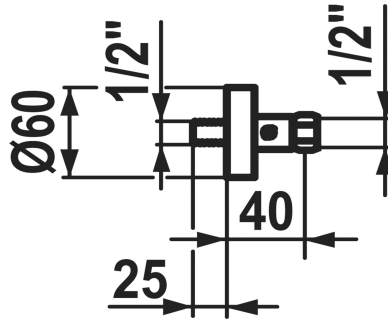

KWC Wandanschluss

Modell-Linie: SPAREPARTS | Z.538.343.179
Zubehör und Funktionsteile | Ersatzteile Armaturen

KWC-Nr.

538343
chromeline, NW 1/2", G 1/2"

3600014955
brushed gold, NW 1/2", G 1/2"

3600009085
matt black, NW 1/2", G 1/2"

3600009086
brushed steel, NW 1/2", G 1/2"

3600014966
brushed copper, NW 1/2", G 1/2"

3600014967
brushed graphite, NW 1/2", G 1/2"

* Wandanschluss
- absperrbar

Farbcode

chromeline

brushed gold

matt black

brushed steel

brushed copper

brushed graphite

- gerade
- Gewinderosette

NEW

Technische Daten

Anschluss

G 1/2"

Farbcode

brushed graphite

Artikeltyp

Anschlüsse

Nennweite

NW 1/2"

Mass Länge

L 40