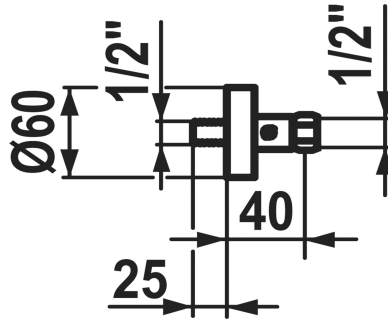

KWC Wandanschluss

Modell-Linie: SPAREPARTS | Z.538.343.178
Zubehör und Funktionsteile | Ersatzteile Armaturen

KWC-Nr.

538343
chromeline, NW 1/2", G 1/2"

3600014955
brushed gold, NW 1/2", G 1/2"

3600009085
matt black, NW 1/2", G 1/2"

3600009086
brushed steel, NW 1/2", G 1/2"

3600014966
brushed copper, NW 1/2", G 1/2"

3600014967
brushed graphite, NW 1/2", G 1/2"

Farbcode

chromeline

brushed gold

matt black

brushed steel

brushed copper

brushed graphite

* Wandanschluss
- absperrbar

- gerade
- Gewinderosette

Technische Daten

Anschluss

G 1/2"

Farbcode

brushed copper

Artikeltyp

Anschlüsse

Nennweite

NW 1/2"

Mass Länge

L 40

teamNumber