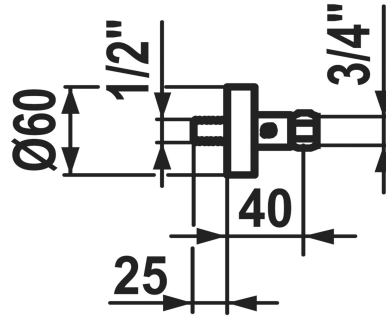

KWC Wandanschluss

Modell-Linie: SPAREPARTS | Z.538.431.175
Zubehör und Funktionsteile | Ersatzteile Armaturen

KWC-Nr.

538431
chromeline, L 40, NW 1/2", G 3/4"

3600014965
brushed gold, L 40, NW 1/2", G 3/4"

3600009083
matt black, L 40, NW 1/2", G 3/4"

3600009084
brushed steel, L 40, NW 1/2", G 3/4"

3600014953
brushed copper, L 40, NW 1/2", G 3/4"

3600014954
brushed graphite, L 40, NW 1/2", G 3/4"

* Wandanschluss
- absperrbar

NEW

Technische Daten

Anschluss

G 3/4

Farbcode

brushed gold

Artikeltyp

Anschlüsse

Nennweite

NW 1/2"

Mass Länge

L 40

teamNumber

831974.175

sanitasTroeschNumber

6521 120.596.000