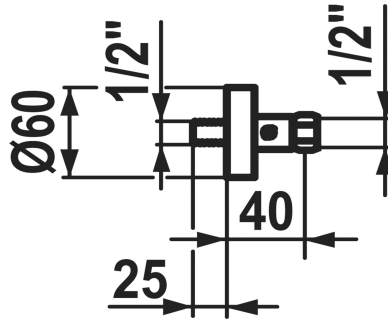

KWC Wandanschluss

Modell-Linie: SPAREPARTS | Z.538.343.175
Zubehör und Funktionsteile | Ersatzteile Armaturen

KWC-Nr.

538343
chromeline, NW 1/2", G 1/2"

3600014955
brushed gold, NW 1/2", G 1/2"

3600009085
matt black, NW 1/2", G 1/2"

3600009086
brushed steel, NW 1/2", G 1/2"

3600014966
brushed copper, NW 1/2", G 1/2"

3600014967
brushed graphite, NW 1/2", G 1/2"

* Wandanschluss
- absperrbar

Farbcode

chromeline

brushed gold

matt black

brushed steel

brushed copper

brushed graphite

- gerade
- Gewinderosette

NEW

Technische Daten

Anschluss

G 1/2"

Farbcode

brushed gold

Artikeltyp

Anschlüsse

Nennweite

NW 1/2"

Mass Länge

L 40