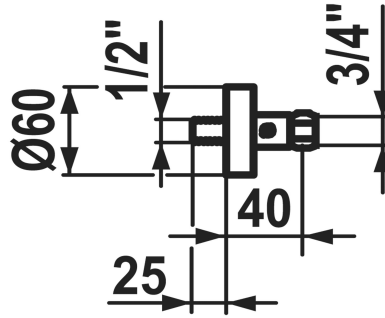

KWC Wandanschluss

Modell-Linie: SPAREPARTS | Z.538.431.179
Zubehör und Funktionsteile | Ersatzteile Armaturen

KWC-Nr.

538431
chromeline, L 40, NW 1/2", G 3/4"

3600014965
brushed gold, L 40, NW 1/2", G 3/4"

3600009083
matt black, L 40, NW 1/2", G 3/4"

3600009084
brushed steel, L 40, NW 1/2", G 3/4"

3600014953
brushed copper, L 40, NW 1/2", G 3/4"

3600014954
brushed graphite, L 40, NW 1/2", G 3/4"

* Wandanschluss
- absperrbar

NEW

Technische Daten

Anschluss

G 3/4

Farbcode

brushed graphite

Artikeltyp

Anschlüsse

Nennweite

NW 1/2"

Mass Länge

L 40

teamNumber

831974.179

sanitasTroeschNumber

6521 120.633.000