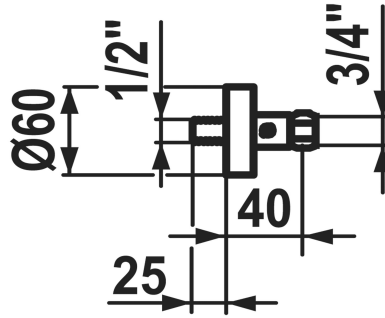

KWC Wandanschluss

Modell-Linie: SPAREPARTS | Z.538.431.178
Zubehör und Funktionsteile | Ersatzteile Armaturen

KWC-Nr.

538431
chromeline, L 40, NW 1/2", G 3/4"

3600014965
brushed gold, L 40, NW 1/2", G 3/4"

3600009083
matt black, L 40, NW 1/2", G 3/4"

3600009084
brushed steel, L 40, NW 1/2", G 3/4"

3600014953
brushed copper, L 40, NW 1/2", G 3/4"

3600014954
brushed graphite, L 40, NW 1/2", G 3/4"

* Wandanschluss
- absperrbar

NEW

Technische Daten

Anschluss

G 3/4

Farbcode

brushed copper

Artikeltyp

Anschlüsse

Nennweite

NW 1/2"

Mass Länge

L 40

teamNumber

831974.178

sanitasTroeschNumber

6521 120.602.000