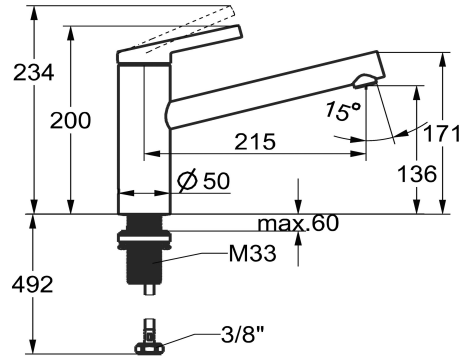

KWC FIT

Miscelatore a leva - cucina eco

Modell-Linie: FIT | 10.541.442.176FL

Rubinetterie per bagni | Rubinetterie monocomando

KWC-No.

3600013803

chromeline, A 215, flessibili 3/8"

3600013804

matt black, A 215, flessibili 3/8"

Farbcode

chromeline

matt black

NEW

- * Miscelatore a leva
- * CoolFix - Erogazione dell'acqua fredda con leva in posizione centrale
- * EcoControl - Ridurre il consumo d'acqua grazie a un controllo a due stadi
- * Bocca orientabile 150°
- Neoperl® Cascade® SLC
- * KWC cartuccia CoolFix

- con tecnica a dischi in ceramica
- regolazione continua della portata e della temperatura
- limitazione della temperatura
- * Tubi flessibili di collegamento da 3/8"
- * QuickInstallation - Fissaggio tramite raccordo filettato con viti di arresto
- * Foratura ø35 mm

Dati tecnici

Auslaufmenge

7,6 l/min (3 bar)

Anschluss

Flexible Anschlussschläuche 3/8"

Auslauf

schwenkbar

Bedienung