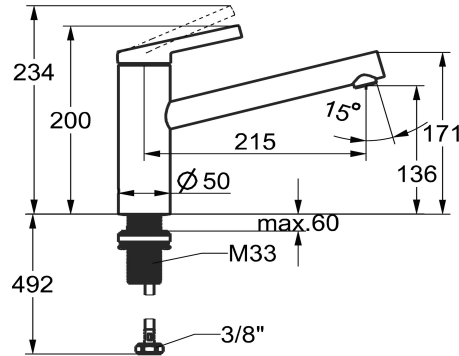

KWC FIT

Mitigeur à levier - cuisine eco

Modell-Linie: FIT | 10.541.442.176FL
Robinetteries | Robinets à monocommande

KWC-No.

3600013803
chromeline, A 215, flexibles 3/8"

3600013804
matt black, A 215, flexibles 3/8"

Farbcode

chromeline

matt black

NEW

- avec technique à disques céramique
- réglage de débit et de température continu
- limitation de température
- * Raccordements flexibles 3/8"
- * QuickInstallation - Fixation à l'aide de raccords filetés avec vis de blocage
- * Perçage utile ø35 mm

Données techniques

Auslaufmenge

7,6 l/min (3 bar)

Anschluss

Flexible Anschlussschläuche 3/8"

Auslauf

schwenkbar

Bedienung