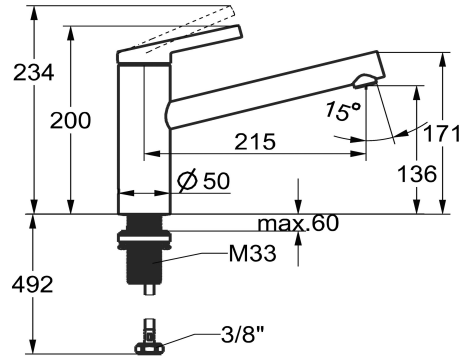

KWC FIT

Hebelmischer - Küche eco

Modell-Linie: FIT | 10.541.442.176FL

Armaturen | Manuelle Armaturen

KWC-Nr.

3600013803

chromeline, A 215, flexible Anschlussschläuche 3/8"

3600013804

matt black, A 215, flexible Anschlussschläuche 3/8"

Farbcode

chromeline

matt black

NEW

- * Hebelmischer
- * CoolFix - Kaltwasser bei Hebelposition Mitte
- * EcoControl - Wasserverbrauch reduzieren durch Zweistufensteuerung
- * Schwenkauslauf 150°
- Neoperl® Cascade® SLC
- * KWC Steuerpatrone CoolFix

- mit Keramikscheibentechnik
- Auslaufmenge und Temperatur stufenlos einstellbar
- Temperaturbegrenzung
- * Flexible Anschlussschläuche 3/8"
- * QuickInstallation - Befestigung mit Gewindestutzen M33 x 1.5 mit Feststellschrauben
- * Tischbohrung ø35 mm

Technische Daten

Auslaufmenge	7,6 l/min (3 bar)
Anschluss	Flexible Anschlussschläuche 3/8"
Auslauf	schwenkbar
Bedienung	topbedient
Farbcode	matt black
Installationsart	Standmontage
Artikeltyp	Hebelmischer
Mass Höhe	200
Energiesparen	Eco
Armaturengeräuschgruppe	II
Ausladung A	A 225
Energieetikette (CH)	A
Mass-Wasseraustritt	136
Material	Messing
Anzahl Hahnlochbohrungen	für 1 Hahnloch
teamNumber	109886.629
sanitasTroschNumber	6111 396.535.000