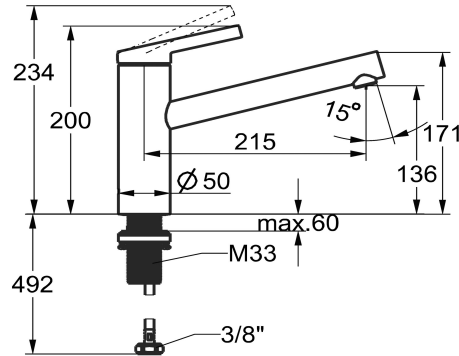

KWC FIT

Hebelmischer - Küche eco

Modell-Linie: FIT | 10.541.442.176FL

Armaturen | Manuelle Armaturen

KWC-Nr.

3600013803

chromeline, A 215, flexible Anschlusschläuche 3/8"

3600013804

matt black, A 215, flexible Anschlusschläuche 3/8"

Farbcode

chromeline

matt black

NEW

- * Hebelmischer
- * CoolFix - Kaltwasser bei Hebelposition Mitte
- * EcoControl - Wasserverbrauch reduzieren durch Zweistufensteuerung
- * Schwenkauslauf 150°
- Neoperl® Cascade® SLC
- * KWC Steuerpatrone CoolFix

- mit Keramikscheibentechnik
- Auslaufmenge und Temperatur stufenlos einstellbar
- Temperaturbegrenzung
- * Flexible Anschlusschläuche 3/8"
- * QuickInstallation - Befestigung mit Gewindestutzen M33 x 1.5 mit Feststellschrauben
- * Tischbohrung ø35 mm

Technische Daten

Auslaufmenge	7,6 l/min (3 bar)
Anschluss	Flexible Anschlusschläuche 3/8"
Auslauf	schwenkbar
Bedienung	topbedient
Farbcode	matt black
Installationsart	Standmontage
Artikeltyp	Hebelmischer
Mass Höhe	200
Energiesparen	Eco
Armaturengeräuschgruppe	II
Ausladung A	A 225
Energieetikette (CH)	A
Mass-Wasseraustritt	136
Material	Messing
Anzahl Hahnlochbohrungen	für 1 Hahnloch