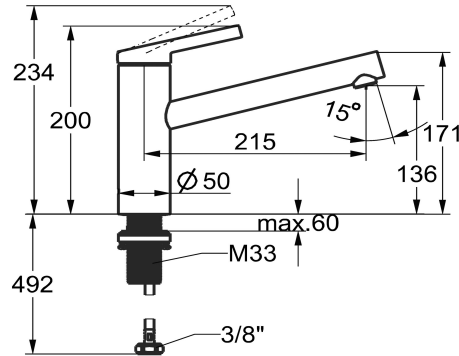

KWC FIT

Miscelatore a leva - cucina eco

Modell-Linie: FIT | 10.541.442.000FL

Rubinetterie per bagni | Rubinetterie monocomando

KWC-No.

3600013803

chromeline, A 215, flessibili 3/8"

3600013804

matt black, A 215, flessibili 3/8"

Farbcode

chromeline

matt black

NEW

- * Miscelatore a leva
- * CoolFix - Erogazione dell'acqua fredda con leva in posizione centrale
- * EcoControl - Ridurre il consumo d'acqua grazie a un controllo a due stadi
- * Bocca orientabile 150°
- Neoperl® Cascade® SLC
- * KWC cartuccia CoolFix

- con tecnica a dischi in ceramica
- regolazione continua della portata e della temperatura
- limitazione della temperatura
- * Tubi flessibili di collegamento da 3/8"
- * QuickInstallation - Fissaggio tramite raccordo filettato con viti di arresto
- * Foratura ø35 mm

Dati tecnici

Auslaufmenge

7,6 l/min (3 bar)

Anschluss

Flexible Anschlussschläuche 3/8"

Auslauf

schwenkbar

Bedienung