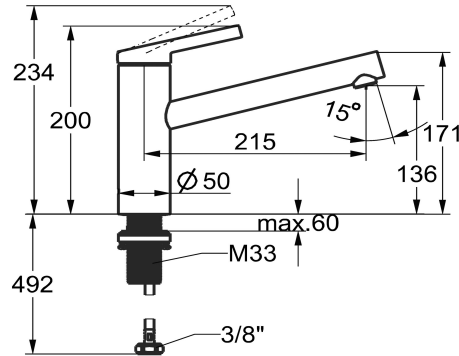

KWC FIT

Hebelmischer - Küche eco

Modell-Linie: FIT | 10.541.442.000FL

Armaturen | Manuelle Armaturen

KWC-Nr.

3600013803

chromeline, A 215, flexible Anschlussschläuche 3/8"

3600013804

matt black, A 215, flexible Anschlussschläuche 3/8"

Farbcode

chromeline

matt black

NEW

- * Hebelmischer
- * CoolFix - Kaltwasser bei Hebelposition Mitte
- * EcoControl - Wasserverbrauch reduzieren durch Zweistufensteuerung
- * Schwenkauslauf 150°
- Neoperl® Cascade® SLC
- * KWC Steuerpatrone CoolFix

- mit Keramikscheibentechnik
- Auslaufmenge und Temperatur stufenlos einstellbar
- Temperaturbegrenzung
- * Flexible Anschlussschläuche 3/8"
- * QuickInstallation - Befestigung mit Gewindestutzen M33 x 1.5 mit Feststellschrauben
- * Tischbohrung ø35 mm

Technische Daten

Auslaufmenge	7,6 l/min (3 bar)
Anschluss	Flexible Anschlussschläuche 3/8"
Auslauf	schwenkbar
Bedienung	topbedient
Farbcode	chromeline
Installationsart	Standmontage
Artikeltyp	Hebelmischer
Mass Höhe	200
Energiesparen	Eco
Armaturengeräuschgruppe	II
Ausladung A	A 225
Energieetikette (CH)	A
Mass-Wasseraustritt	136
Material	Messing
Anzahl Hahnlochbohrungen	für 1 Hahnloch
teamNumber	109886.502
sanitasTroeschNumber	6111 396.501.000