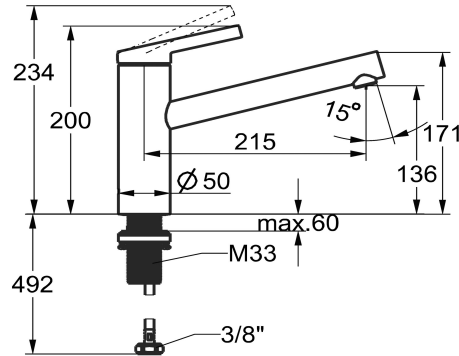

## KWC FIT

Hebelmischer - Küche eco

Modell-Linie: FIT | 10.541.442.000FL

Armaturen | Manuelle Armaturen

### KWC-Nr.

**3600013803**

chromeline, A 215, flexible Anschlussschläuche 3/8"

**3600013804**

matt black, A 215, flexible Anschlussschläuche 3/8"

- mit Keramikscheibentechnik
- Auslaufmenge und Temperatur stufenlos einstellbar
- Temperaturbegrenzung
- \* Flexible Anschlussschläuche 3/8"
- \* QuickInstallation - Befestigung mit Gewindestutzen M33 x 1.5 mit Feststellschrauben
- \* Tischbohrung ø35 mm

### Technische Daten

Auslaufmenge	7,6 l/min (3 bar)
Anschluss	Flexible Anschlussschläuche 3/8"
Auslauf	schwenkbar
Bedienung	topbedient
Farbcode	chromeline
Installationsart	Standmontage
Artikeltyp	Hebelmischer
Mass Höhe	200
Energiesparen	Eco
Armaturengeräuschgruppe	II
Ausladung A	A 225
Energieetikette (CH)	A
Mass-Wasseraustritt	136
Material	Messing
Anzahl Hahnlochbohrungen	für 1 Hahnloch