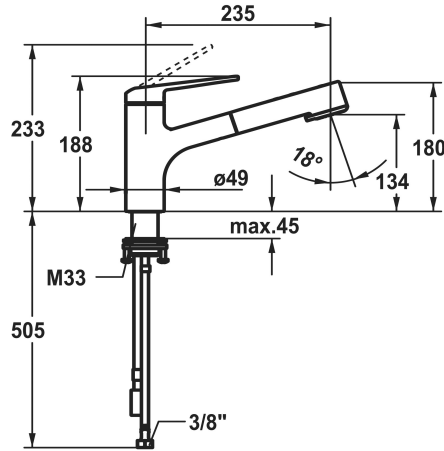

KWC DOMO 6.0

Miscelatore a leva - cucina eco

Modell-Linie: DOMO 6.0 | 10.661.553.000FL

Rubinetterie per bagni | Rubinetterie monocomando

KWC-No.

3600013794

chromeline, A 235, flessibili 3/8"

- * Miscelatore a leva
- * CoolFix - Erogazione dell'acqua fredda con leva in posizione centrale
- * EcoControl - Ridurre il consumo d'acqua grazie a un controllo a due stadi
- * TouchProtect - protezione dalle scottature grazie al sistema a intercapedine
- * Con sicurezza antiriflusso
- * Doccia estraibile
 - SprayClean - eliminazione attiva del calcare e pulizia rapida
 - estraibile fino a 600 mm
 - TripleClean - Getto regolabile a piacere tra normale, soft o power
 - superficie del tubo flessibile abbinata alla superficie della

- rubinetteria
 - QuickConnect - Semplice sistema di inserimento a tubo
 - Passaggio tubo flessibile, orientabile 120°
 - * EasyLock - ritorno automatico nella posizione iniziale
 - * OptimalSpace - ampia zona di lavoro e di lavaggio
 - * KWC cartuccia CoolFix
 - con tecnica a dischi in ceramica
 - regolazione continua della portata e della temperatura
 - limitazione della temperatura
 - * Tubi flessibili di collegamento da 3/8"
 - * QuickInstallation - Fissaggio tramite raccordo filettato con viti di arresto
 - * Foratura ø35 mm

NEW

Dati tecnici

Portata getto pioggia	8.3 l/min (3 bar)
Portata getto normale	8.8 l/min (3 bar)
Raccordo	FLEXIBLE_ANSCHLUSSSCHL_3/8"
Bocca	SCHWENKBAR
Operazione	TOPBEDIENT
Doccia in cucina	AUSZUGBRAUSE
Codice colore	chromeline
Tipo di installazione	STANDMONTAGE
Tipo di rubinetto	HEBELMISCHER
Dimensioni in altezza	255
Risparmio energetico	ECO
Classe di rumorosità	I
Proiezione A	A225
Etichetta energetica (CH)	A
Dimensioni uscita acqua	134
Materiale	Ottone
Quantità di fori per rubinetto	Per 1 foro
teamNumber	109881.502
sanitasTroeschNumber	6111 304.501.000