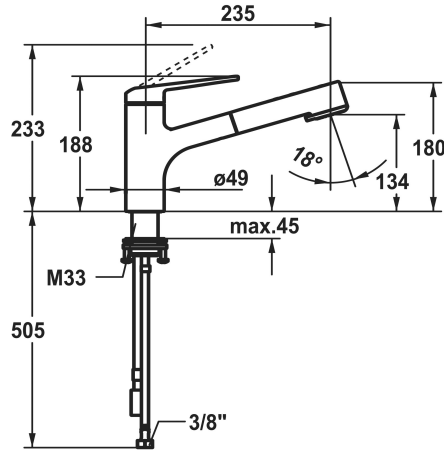

KWC DOMO 6.0 Hebelmischer - Küche eco

Modell-Linie: DOMO 6.0 | 10.661.553.000FL
Armaturen | Manuelle Armaturen

KWC-Nr.

3600013794
chromeline, A 235, flexible Anschlusschläuche 3/8"

- * Hebelmischer
- * CoolFix - Kaltwasser bei Hebelposition Mitte
- * EcoControl - Wasserverbrauch reduzieren durch Zweistufensteuerung
- * TouchProtect - Schutz vor Verbrennungen durch Zweischalenprinzip
- * Eigensicher gegen Rückfließen
- * ausziehbare Umstellbrause
- SprayClean - aktive Kalkbeseitigung und schnelle Siebreinigung
- bis 600 mm ausziehbar
- TripleClean - Umstellbar zwischen Normal-, Soft- und Powerstrahlmodus
- Schlauchoberfläche passend zur Armaturoberfläche

- QuickConnect - Einfaches Schlauchstecksystem
- * Schlauchdurchführung, schwenkbar 120°
- * EasyLock - einfache AuszugBrauserückführung
- * OptimalSpace - großzügiger Wasch- / Arbeitsbereich
- * KWC Steuerpatrone CoolFix
- mit Keramikscheibentechnik
- Auslaufmenge und Temperatur stufenlos einstellbar
- Temperaturbegrenzung
- * Flexible Anschlusschläuche 3/8"
- * QuickInstallation - Befestigung mit Gewindestutzen M33 x 1.5 mit Feststellschrauben
- * Tischbohrung ø35 mm

NEW

Technische Daten

| | |
|---------------------------|------------------------------|
| Auslaufmenge Siebstrahl | 8.3 l/min (3 bar) |
| Auslaufmenge Normalstrahl | 8.8 l/min (3 bar) |
| Anschluss | Flex. Anschlusschläuche 3/8" |
| Auslauf | schwenkbar |
| Bedienung | topbedient |
| Küchenbrause | Auszugbrause |
| Farbcode | chromeline |
| Installationsart | Standmontage |
| Armaturtyp | Hebelmischer |
| Mass Höhe | 255 |
| Energiesparen | Eco |
| Armaturengeräuschgruppe | I |
| Ausladung A | A 225 |
| Energieetikette (CH) | A |
| Mass-Wasseraustritt | 134 |
| Material | Messing |
| Anzahl Hahnlochbohrungen | für 1 Hahnloch |
| teamNumber | 109881.502 |
| sanitasTroeschNumber | 6111 304.501.000 |