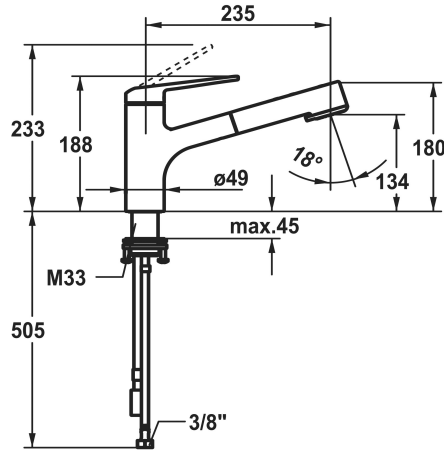

## KWC DOMO 6.0 Hebelmischer - Küche eco

Modell-Linie: DOMO 6.0 | 10.661.553.000FL  
Armaturen | Manuelle Armaturen

### KWC-Nr.

**3600013794**  
chromeline, A 235, flexible Anschlusschläuche 3/8"

- \* Hebelmischer
- \* CoolFix - Kaltwasser bei Hebelposition Mitte
- \* EcoControl - Wasserverbrauch reduzieren durch Zweistufensteuerung
- \* TouchProtect - Schutz vor Verbrennungen durch Zweischalenprinzip
- \* Eigensicher gegen Rückfließen
- \* ausziehbare Umstellbrause
- SprayClean - aktive Kalkbeseitigung und schnelle Siebreinigung
- bis 600 mm ausziehbar
- TripleClean - Umstellbar zwischen Normal-, Soft- und Powerstrahlmodus
- Schlauchoberfläche passend zur Armatoeroberfläche

- QuickConnect - Einfaches Schlauchstecksystem
- \* Schlauchdurchführung, schwenkbar 120°
- \* EasyLock - einfache AuszugBrauserückführung
- \* OptimalSpace - großzügiger Wasch- / Arbeitsbereich
- \* KWC Steuerpatrone CoolFix
- mit Keramikscheibentechnik
- Auslaufmenge und Temperatur stufenlos einstellbar
- Temperaturbegrenzung
- \* Flexible Anschlusschläuche 3/8"
- \* QuickInstallation - Befestigung mit Gewindestutzen M33 x 1.5 mit Feststellschrauben
- \* Tischbohrung ø35 mm

### Technische Daten

Auslaufmenge Siebstrahl	8.3 l/min (3 bar)
Auslaufmenge Normalstrahl	8.8 l/min (3 bar)
Anschluss	Flex. Anschlusschläuche 3/8"
Auslauf	schwenkbar
Bedienung	topbedient
Küchenbrause	Auszugbrause
Farbcode	chromeline
Installationsart	Standmontage
Armaturtyp	Hebelmischer
Mass Höhe	255
Energiesparen	Eco
Armaturengeräuschgruppe	I
Ausladung A	A 225
Energieetikette (CH)	A
Mass-Wasseraustritt	134
Material	Messing
Anzahl Hahnlochbohrungen	für 1 Hahnloch