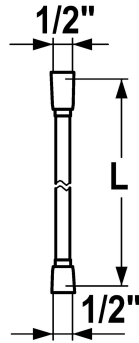

KWC Doucheslang

Modell-Linie: **SHOWERCULTURE** | 26.001.033.179
Douches | Accessoires voor douches

KWC-No.

3600013737
brushed gold, L 1500

3600009263
matt black, L 1500

3600009270
brushed steel, L 1500

3600013738
brushed copper, L 1500

3600013740
brushed graphite, L 1500

Kleurcode

brushed gold

matt black

brushed steel

brushed copper

brushed graphite

NEW

* Doucheslang
- beveiligd tegen verdraaien: (lange) conus draaibaar

* Van kunststof
* Aansluitschroefdraad 1/2"

Technical Data

schroefverbindingen

Kleurcode

Type artikel

Afmeting lengte

Materiaal